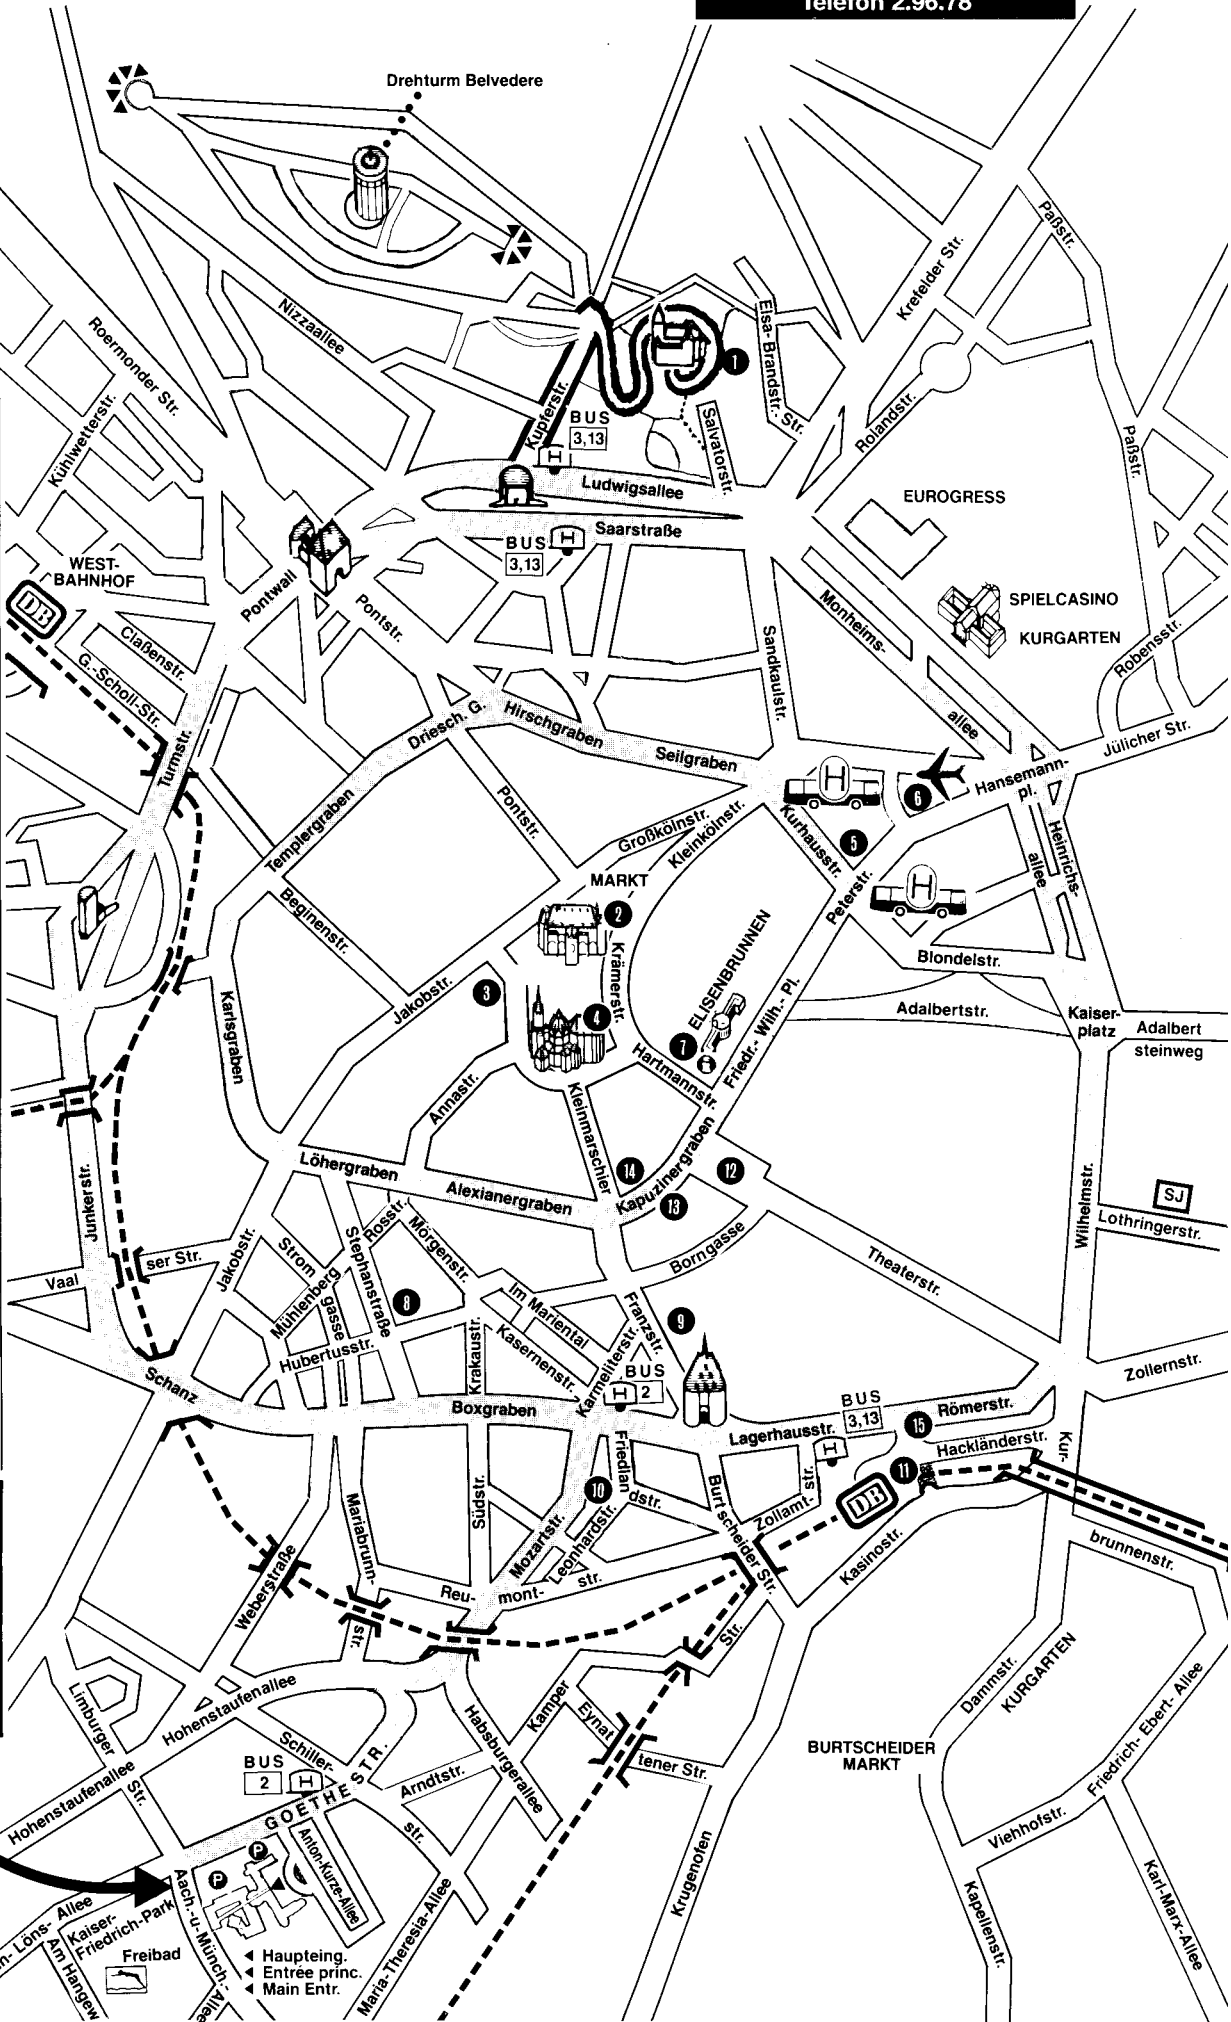

Maßstab  
 Echelle  
 Scale

0 km 100 m 200 m 300 m 400 m 500 m

1 km 2 km